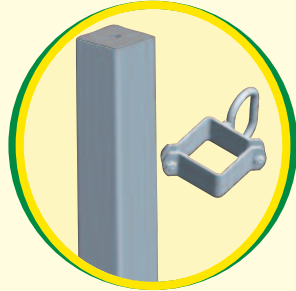

## Neuheiten 2010

**Quadratpfosten mit Schellen**

**B6**

**Pferderaufe „Ideal“**

**B7**

**Stützrad und Ein-Wege-Tor**

**B8**

**Personen- und Kälberschlupf**

**B9**

**Schwedenfressgitter**

**Modulares Kälberfressgitter**

**B10**

**Liegeboxenbügel „Concept“**

**B11**

Details siehe Seite B145

Details siehe Seite B26