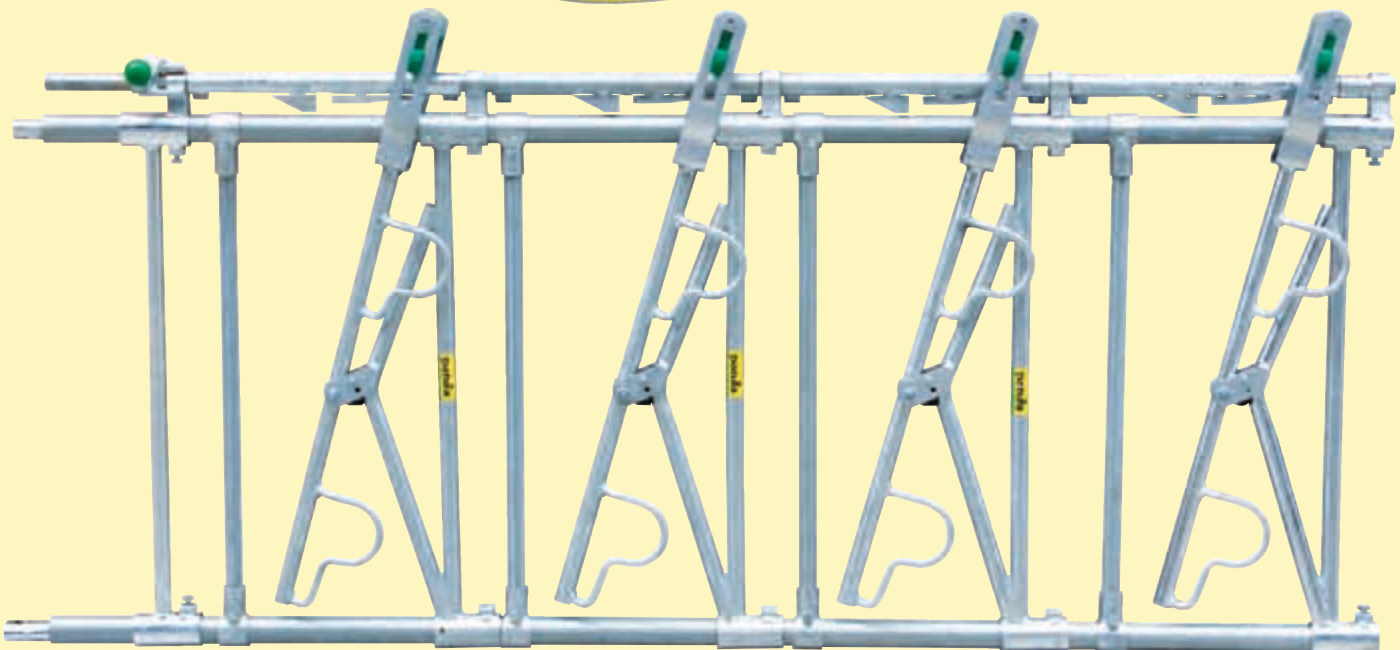

## Neuheiten 2010

**Quadratpfosten mit Schellen**

**B6**

**Pferderaufe „Ideal“**

**B7**

**Stützrad und Ein-Wege-Tor**

**B8**

**Personen- und Kälberschlupf**

Details siehe Seite B126

**Stützrad  
für Stalltore**

**Ein-Wege-  
Tor**

Details siehe Seite B125

**Personen-  
schlupf**

**Kälber-  
schlupf**

Details siehe Seite B136

**Schweden-  
Fressgitter**

**Modulares  
Kälberfressgitter**

Details siehe Seite B174