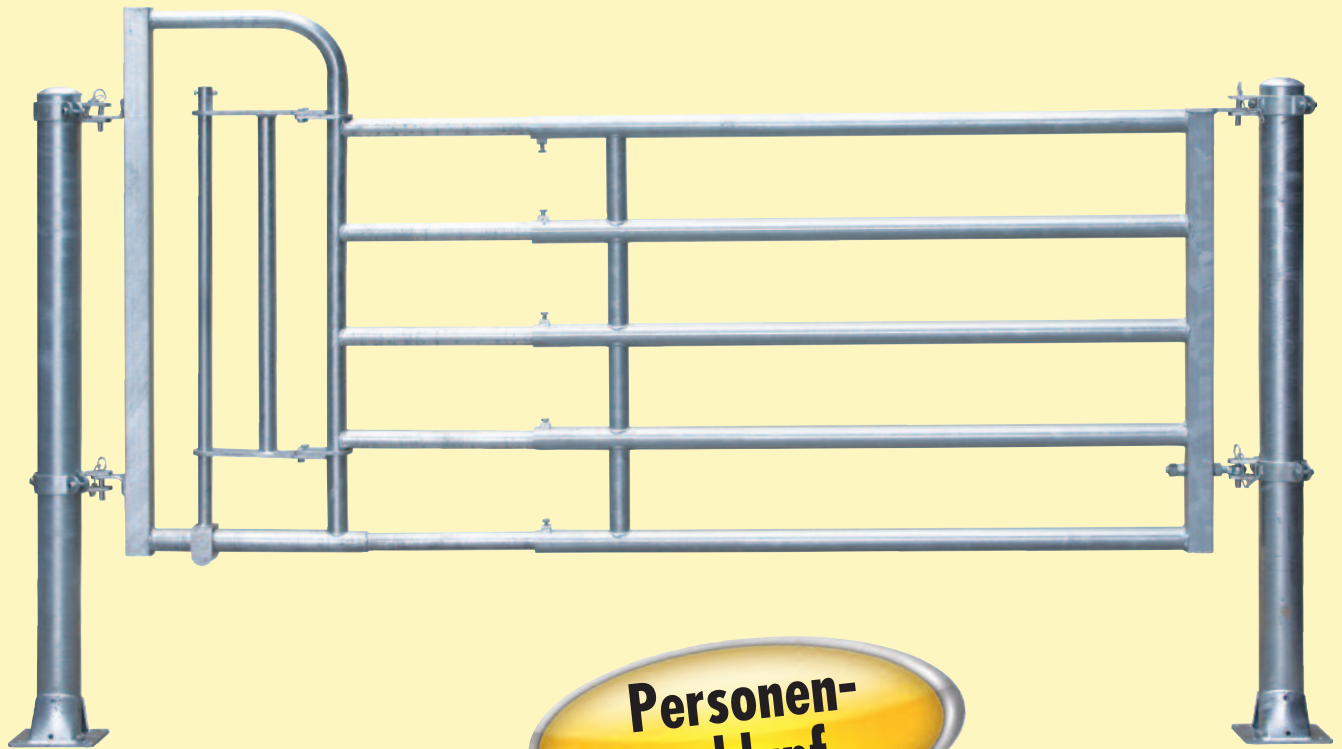

## Neuheiten 2010

**Quadratpfosten mit Schellen**

**B6**

**Pferderaufe „Ideal“**

**B7**

**Stützrad und Ein-Wege-Tor**

**B8**

**Personen- und Kälberschlupf**

Details siehe Seite B126

**Stützrad  
für Stalltore**

**Ein-Wege-  
Tor**

Details siehe Seite B125

**Personen-  
schlupf**

**Kälber-  
schlupf**

Details siehe Seite B136

**Schweden-  
Fressgitter**