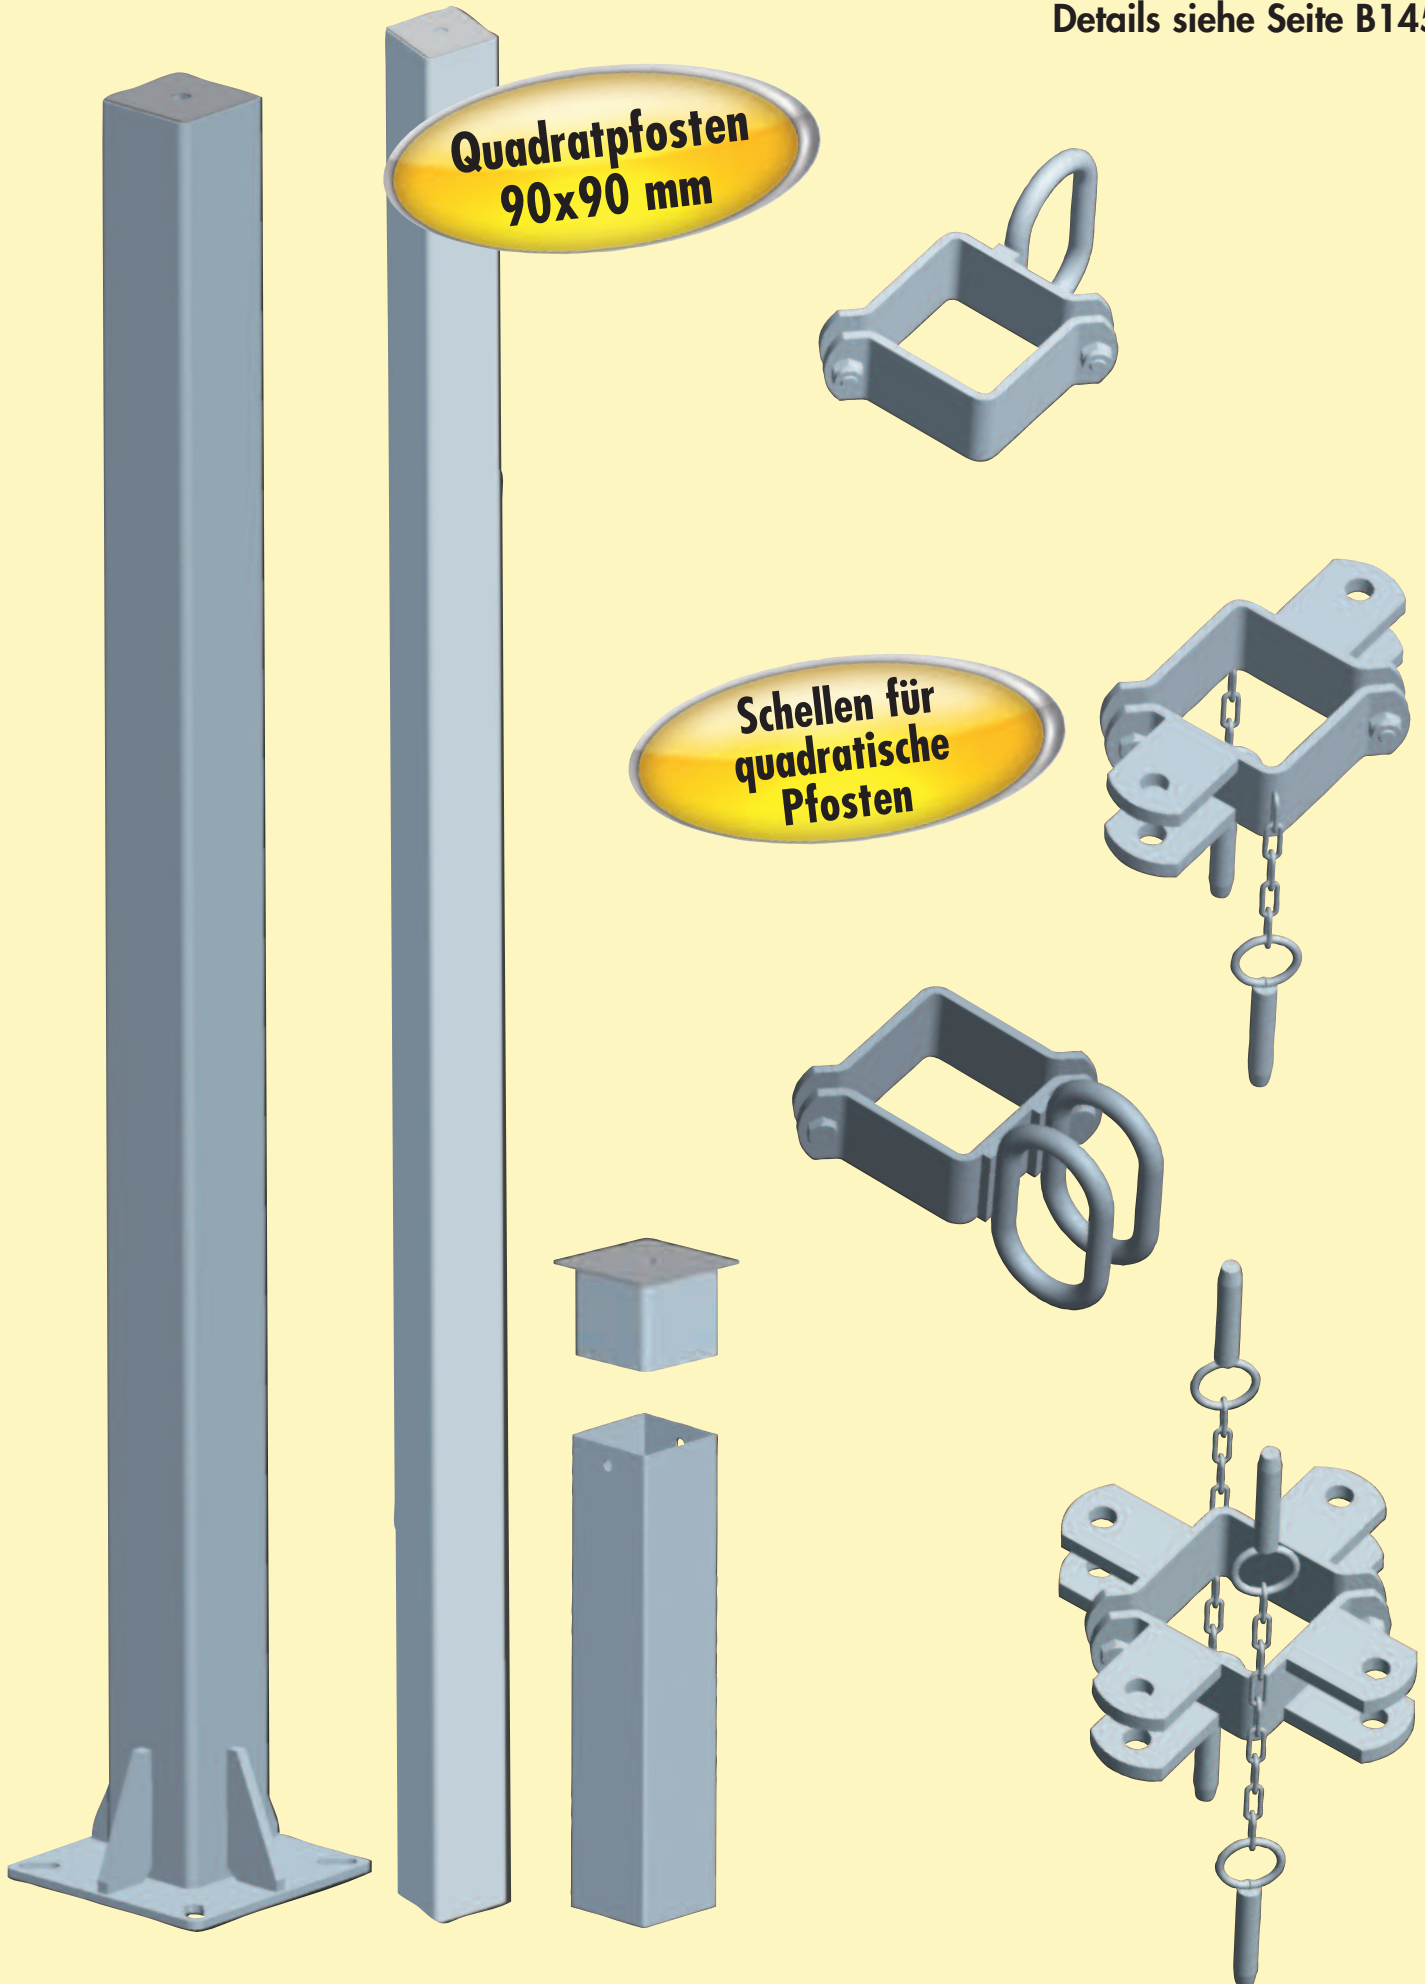

## Neuheiten 2010

**Quadratpfosten mit Schellen**

**B6**

**Pferderaufe „Ideal“**

**B7**

**Stützrad und Ein-Wege-Tor**

**B8**

**Personen- und Kälberschlupf**

**B9**

**Schwedenfressgitter**

**Modulares Kälberfressgitter**

**B10**

**Liegeboxenbügel „Concept“**

**B11**

Details siehe Seite B145

Details siehe Seite B26

Details siehe Seite B126

**Stützrad  
für Stalltore**

**Ein-Wege-  
Tor**

Details siehe Seite B125

**Personen-  
schlupf**

**Kälber-  
schlupf**

Details siehe Seite B136

**Schweden-  
Fressgitter**

**Modulares  
Kälberfressgitter**

Details siehe Seite B174