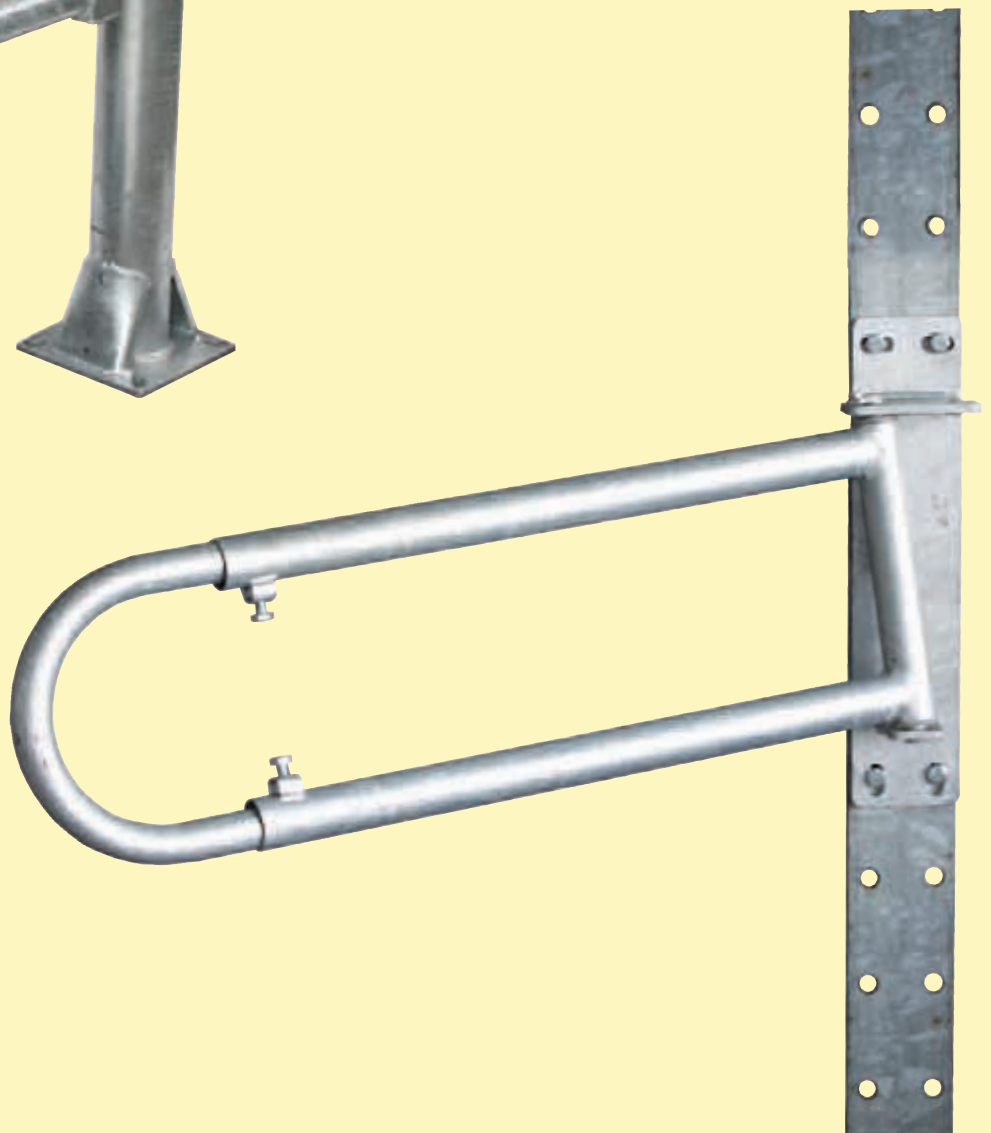

## Neuheiten 2010

**Quadratpfosten mit Schellen**

**B6**

**Pferderaufe „Ideal“**

**B7**

**Stützrad und Ein-Wege-Tor**

**B8**

**Personen- und Kälberschlupf**

**B9**

**Schwedenfressgitter**

**Modulares Kälberfressgitter**

**B10**

**Liegeboxenbügel „Concept“**

**B11**

Details siehe Seite B145

Details siehe Seite B26

Details siehe Seite B126

**Stützrad  
für Stalltore**

**Ein-Wege-  
Tor**

Details siehe Seite B125

**Personen-  
schlupf**

**Kälber-  
schlupf**

Details siehe Seite B136

**Schweden-  
Fressgitter**

**Modulares  
Kälberfressgitter**

Details siehe Seite B174