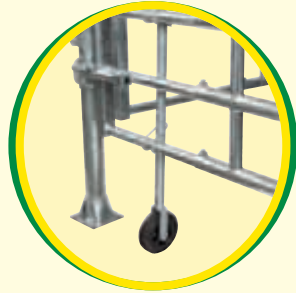

## Neuheiten 2010

**Quadratpfosten mit Schellen**

**B6**

**Pferderaufe „Ideal“**

**B7**

**Stützrad und Ein-Wege-Tor**

**B8**

**Personen- und Kälberschlupf**

**B9**

**Schwedenfressgitter**

**Modulares Kälberfressgitter**

**B10**

**Liegeboxenbügel „Concept“**

**B11**

Details siehe Seite B145

Details siehe Seite B26

**Modulares  
Kälberfressgitter**

Details siehe Seite B174