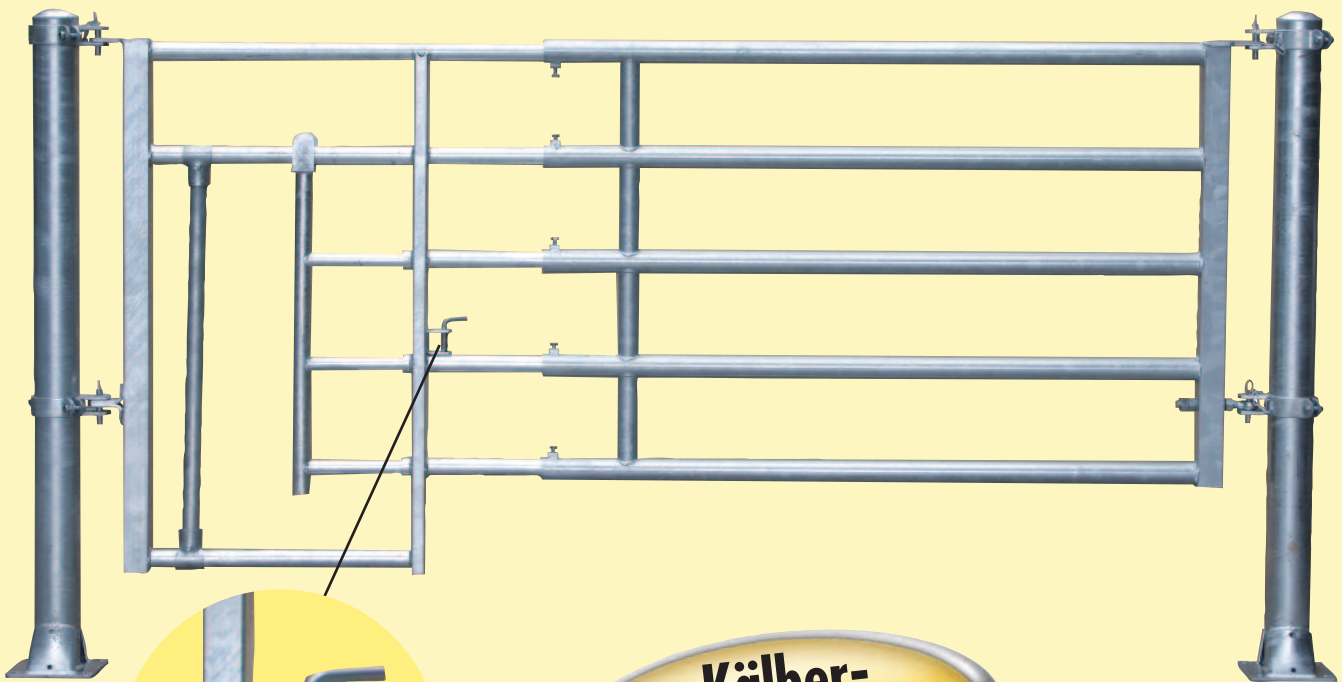

## Neuheiten 2010

**Quadratpfosten mit Schellen**

**B6**

**Pferderaufe „Ideal“**

**B7**

**Stützrad und Ein-Wege-Tor**

**B8**

**Personen- und Kälberschlupf**

Details siehe Seite B126

**Stützrad  
für Stalltore**

**Ein-Wege-  
Tor**

Details siehe Seite B125

**Personen-  
schlupf**

**Kälber-  
schlupf**

Details siehe Seite B136

**Schweden-  
Fressgitter**

**Modulares  
Kälberfressgitter**

Details siehe Seite B174