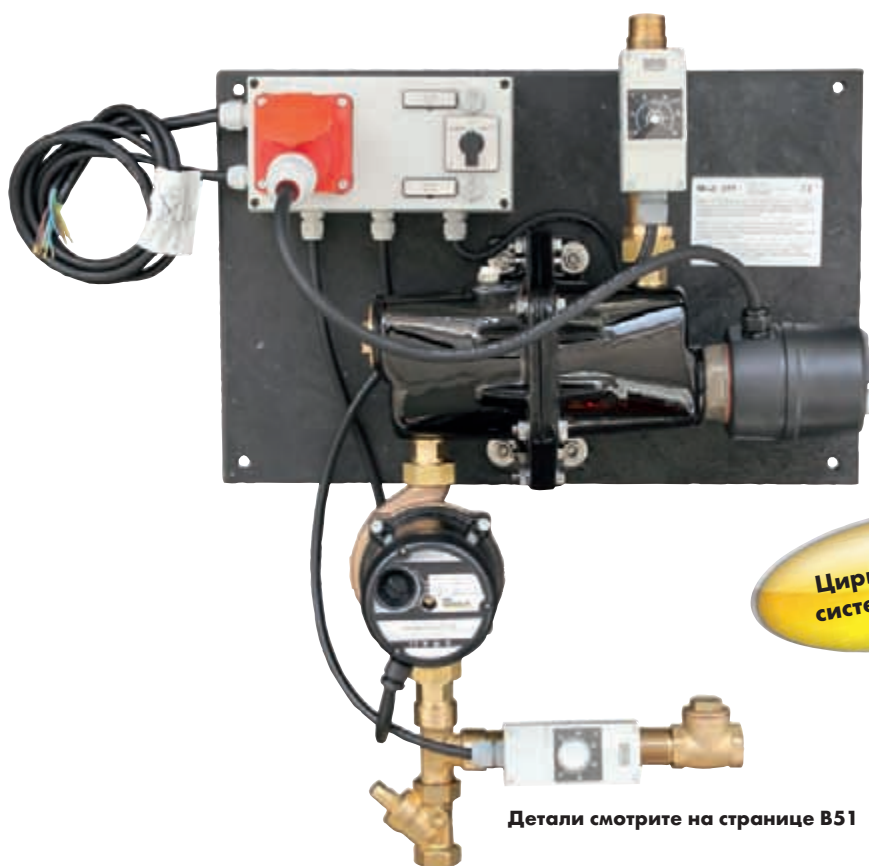

Циркул. нагрев.
система мод. 311

Детали смотрите на странице B51