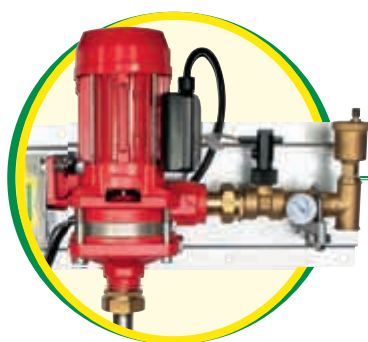

## Новинки 2012

**Весовое оборудование**

**B6**

**Техника для поения**

**B7**

**Ветрозащитные сетки**

**B8**

**Втыкаемые решетки  
Кормушка для рулонов**

**B9**

**Быстрое соединение TS  
для легких перегородок**

**B10**

**Оборудование для ферм -  
боксы**

**B11**

Дисплей EziWeigh 5

Детали смотрите на странице В122

Дисплей EziWeigh 6

Agrartor - Полуавтомат.  
(цепной привод) или автом.  
(электрпривод) защелка

Детали смотрите на странице В244

Вал намотки посередине для систем высотой до 6 м и длиной до 43 м

Roll-Front - полностью  
открывается снизу вверх