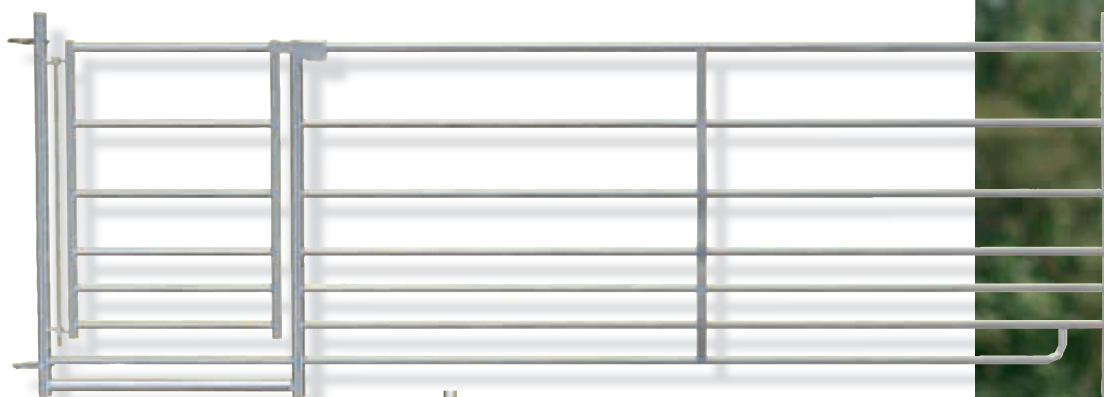

Agrartor - Полуавтомат.  
(цепной привод) или автом.  
(электрпривод) защелка

Детали смотрите на странице В244

Вал намотки посередине для систем высотой до 6 м и длиной до 43 м

Roll-Front - полностью  
открывается снизу вверх

Детали смотрите на странице В250

**Втыкаемая  
решетка  
с воротами**

Детали смотрите на странице В277

**Втыкаемая решетка  
с калиткой  
для ягнят**

Детали смотрите на странице В277

**Профи-квадратная  
кормушка со шведской  
фикс. кормовой  
решеткой**