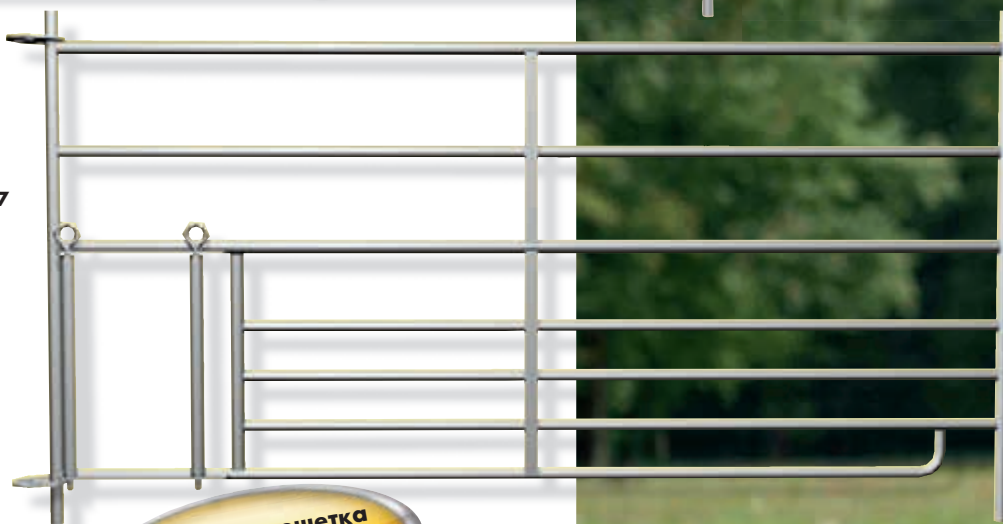

Agrartor - Полуавтомат.  
(цепной привод) или автом.  
(электрпривод) защелка

Детали смотрите на странице В244

Вал намотки посередине для систем высотой до 6 м и длиной до 43 м

Roll-Front - полностью  
открывается снизу вверх

Детали смотрите на странице В250

**Втыкаемая  
решетка  
с воротами**

Детали смотрите на странице В277

**Втыкаемая решетка  
с калиткой  
для ягнят**

Детали смотрите на странице В277

**Профи-квадратная  
кормушка со шведской  
фикс. кормовой  
решеткой**