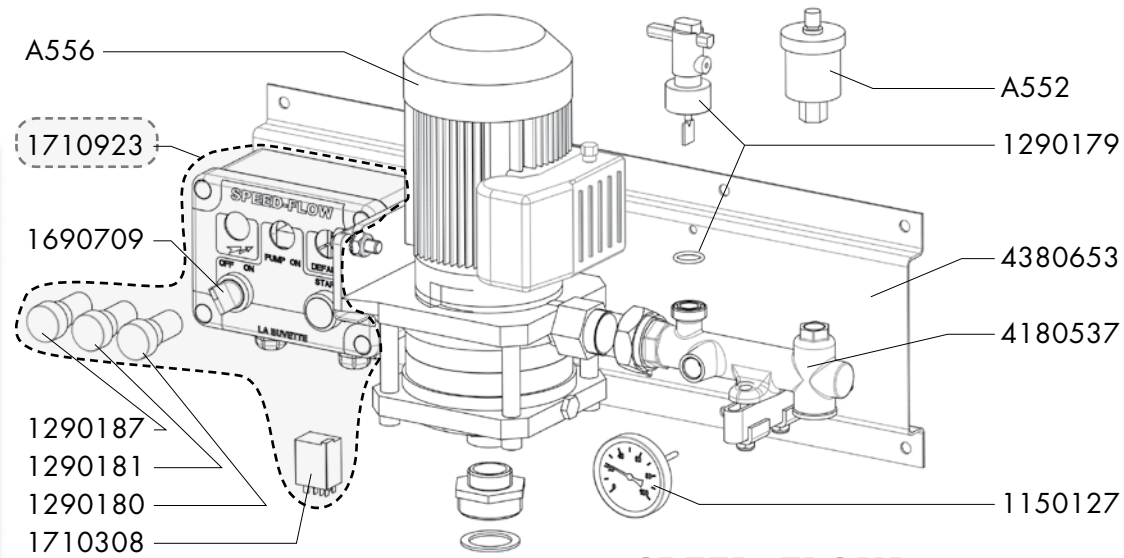

SPEED-FLOW - THERMOFLOW

Ref.	Bezeichnung
A552	ENTLUEFTUNGSVENTIL 3/8" AUSSENGEW.
A556	ZUSÄTZLICHE PUMPE FÜR SPEED-FLOW
1150127	THERMOMETER FÜR SPEEDFLOW
1290179	DURCHFLOSMESSER SONDE FÜR SPEEDFLOW
1290180	ROTES WARNLICHT SPEEDFLOW
1290181	WEISS WARNLICHT SPEEDFLOW
1290187	LED ORANGE LICHT SPEEDFLOW
1430203	RÜCKSCHLAGSICHERUNG KLASPE
1690707	DRUCKER/SCHALTER SPEEDFLOW
1690709	SCHALTER ON/OFF SPEEDFLOW
1710308	RELAIS FÜR SPEEDFLOW BOX
1710923	STEUERUNG BOX FÜR SPEEDFLOW AUTO
4150313	ANSCHLUSS PROFLOW 2
4180537	AUSLEITUNGROHR SPEEDFLOW
4380653	MAUERRAHMEN SPEEDFLOW
THERMOFLOW	
1290149	THERMOFLOW DECKEL MIT BEDIENUNGSKNOPF
1290150	ELEKTRONISCHE THERMOSTAT FÜR THERMOFLOW
1290151	TEMPERATURSENSOR MIT VERSCHRAUBUNG
1290181	WEISS WARNLICHT SPEEDFLOW
1710517	SICHERHEITSTHERMOSTAT 100° +SCHRAUBE
4240143	HEIZUNG KORPER PROFLOW II

SPEED-FLOW

THERMOFLOW