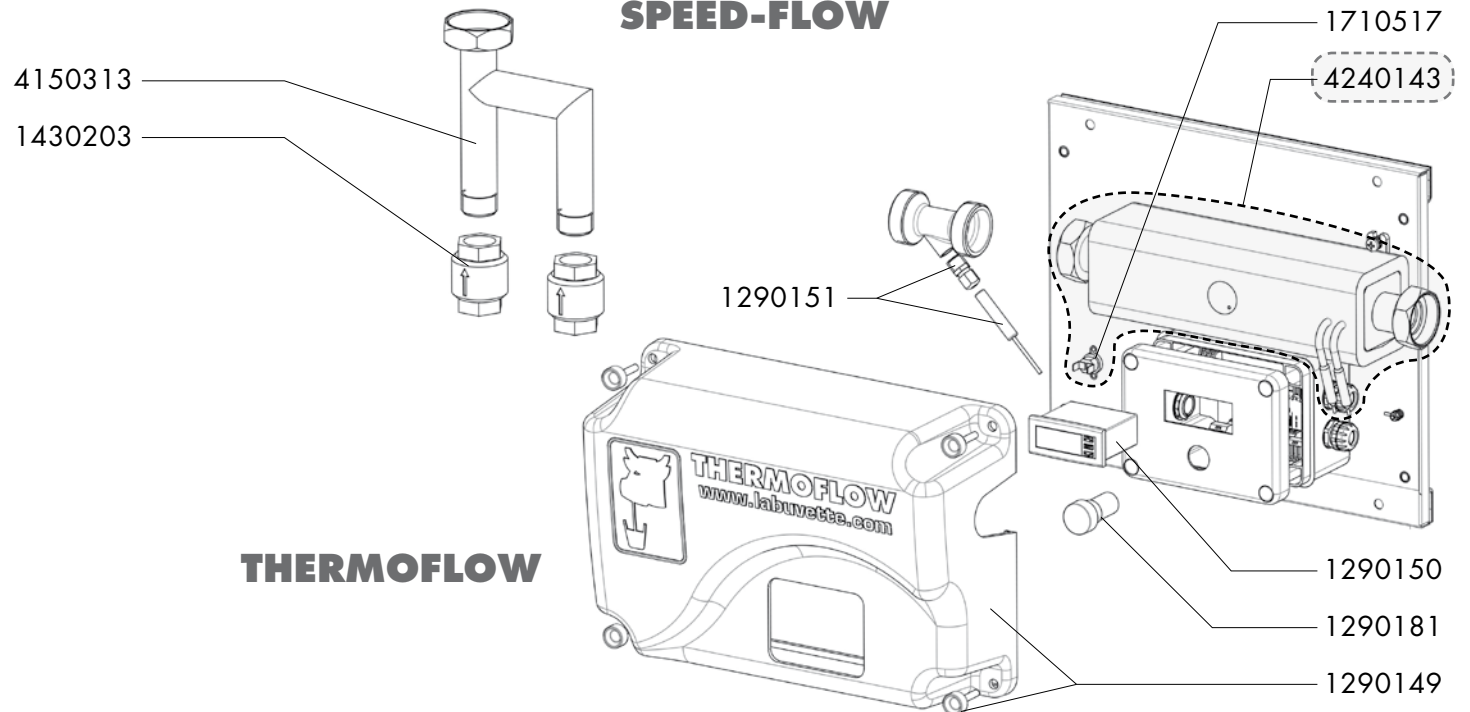

SPEED-FLOW - THERMOFLOW

Ref.	Bezeichnung
A552	ENTLUEFTUNGSVENTIL 3/8" AUSSENGEW.
A556	ZUSÄTZLICHE PUMPE FÜR SPEED-FLOW
1150127	THERMOMETER FÜR SPEEDFLOW
1290179	DURCHFLOSMESSER SONDE FÜR SPEEDFLOW
1290180	ROTES WARNLICHT SPEEDFLOW
1290181	WEISS WARNLICHT SPEEDFLOW
1290187	LED ORANGE LICHT SPEEDFLOW
1430203	RÜCKSCHLAGSICHERUNG KLASPE
1690707	DRUCKER/SCHALTER SPEEDFLOW
1690709	SCHALTER ON/OFF SPEEDFLOW
1710308	RELAIS FÜR SPEEDFLOW BOX
1710923	STEUERUNG BOX FÜR SPEEDFLOW AUTO
4150313	ANSCHLUSS PROFLOW 2
4180537	AUSLEITUNGROHR SPEEDFLOW
4380653	MAUERRAHMEN SPEEDFLOW
THERMOFLOW	
1290149	THERMOFLOW DECKEL MIT BEDIENUNGSKNOPF
1290150	ELEKTRONISCHE THERMOSTAT FÜR THERMOFLOW
1290151	TEMPERATURSENSOR MIT VERSCHRAUBUNG
1290181	WEISS WARNLICHT SPEEDFLOW
1710517	SICHERHEITSTHERMOSTAT 100° +SCHRAUBE
4240143	HEIZUNG KORPER PROFLOW II

SPEED-FLOW

THERMOFLOW