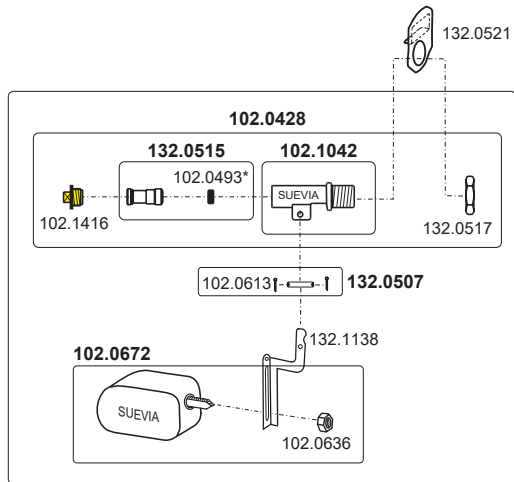

# 160.0106 Mod. WT80-N (<1 bar)

\* Multipack 

102.0493-10  
102.1249-5