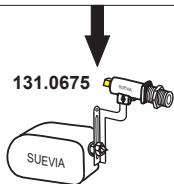

# 160.0106 Mod. WT80-N (<1 bar)

\* Multipack 

102.0493-10  
102.1249-5