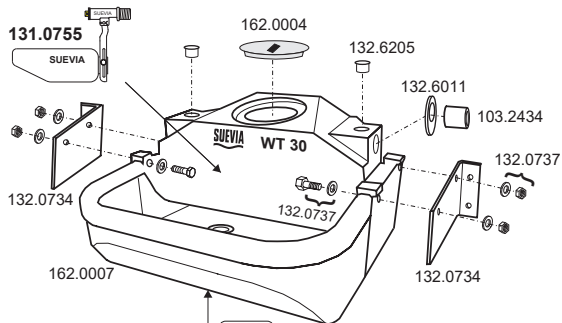

160.0031 Mod. WT30-N (<1 bar)

102.1490 1 1/4" (41 mm) (>03.2014)
 132.0672 1" (33 mm) (<04.2014)

* Multipack 
 102.0493-10

131.0755

132.0736

Zubehör • Accessories • Accessoires

131.1301