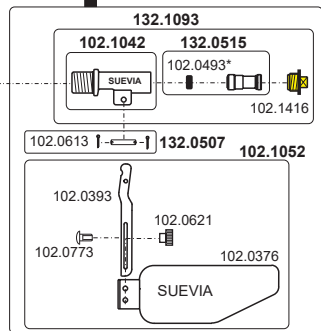

160.0031 Mod. WT30-N (<1 bar)

102.1490 1 1/4" (41 mm) (>03.2014)
 132.0672 1" (33 mm) (<04.2014)

* Multipack 
 102.0493-10

131.0755

132.0736

Zubehör • Accessories • Accessoires

131.1301